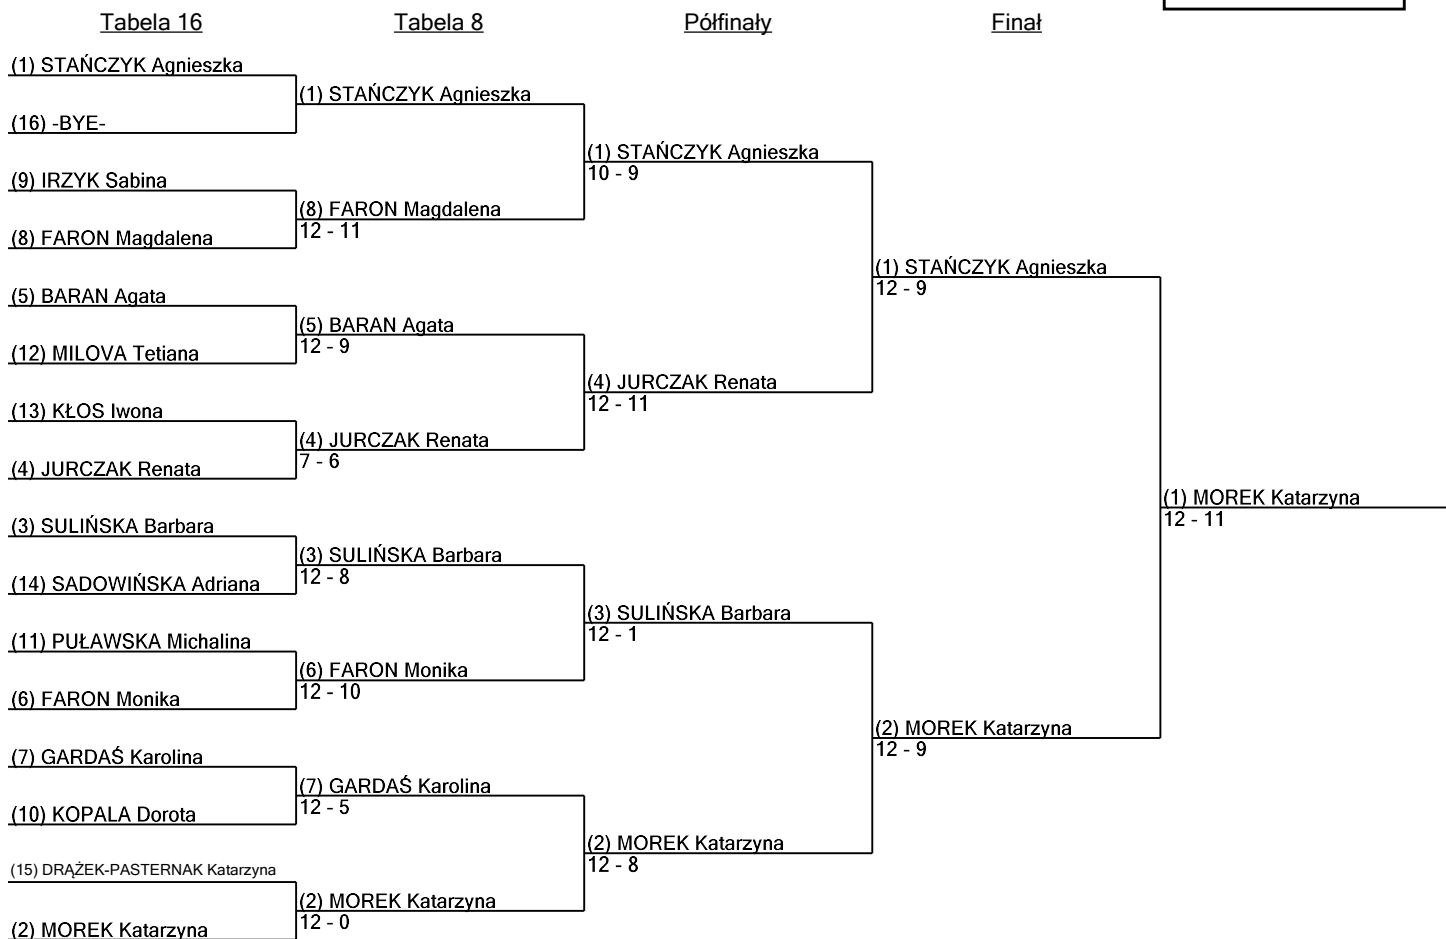

## Senior Kobiety Szpada Dotychczasowa klasyfikacja

WS

Turniej: Puchar Lajkonika  
Data: sobota, 8 października 2022 - 11:00  
Dokument FIE: FE\_FIE\_0012

Miejsce	Nazwisko	Klub	Okręg	Kraj	Urodzony(a)
1	MOREK Katarzyna			POL	
2	STAŃCZYK Agnieszka			POL	
3T	SULIŃSKA Barbara			POL	
3T	JURCZAK Renata			POL	
5	BARAN Agata			POL	
6	FARON Monika			POL	
7T	FARON Magdalena			POL	
7T	GARDAŚ Karolina			POL	
9	IRZYK Sabina			POL	
10	KOPALA Dorota			POL	
11	PUŁAWSKA Michalina			POL	
12	MILOVA Tetiana			POL	
13	KŁOS Iwona			POL	
14	SADOWIŃSKA Adriana			POL	
15	DRAŻEK-PASTERNAK Katarzyna			POL	